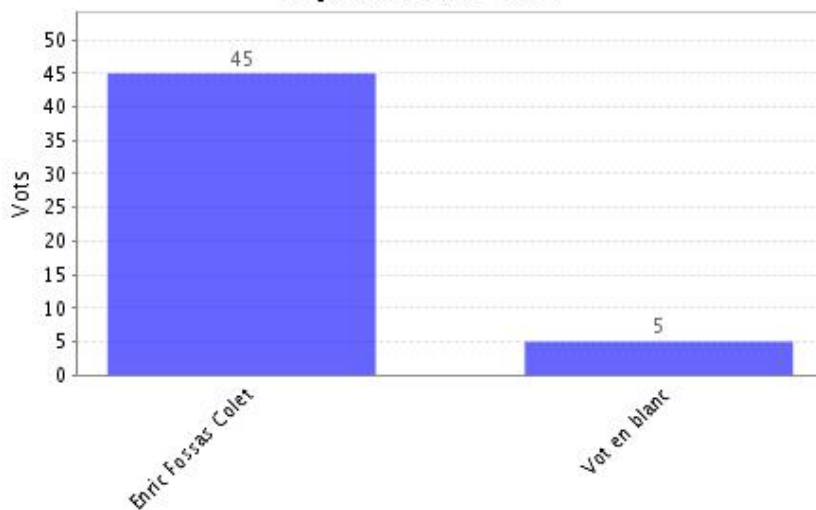

(PDI-B)"

Elecció a la direcció de l'Escola Tècnica Superior d'Enginyeria Industrial de Barcelona. Per votar, cal assenyalar la persona candidata o bé el vot en blanc.

Papereta de vot

Opcions	Vots
Enric Fossas Colet	45
Vot en blanc	5
Nombre total de vots en aquesta pregunta:	50
Districte 1:	50

Dades de l'Elecció "Professorat doctor amb vinculació permanent a la Universitat (PDI-A)"

Institució:	ve-202111-240.1
Agrupació d'eleccions:	Eleccions a la Direcció ETSEIB 2021
Data d'inici:	22-11-2021 10:00 CET
Data de finalització:	25-11-2021 10:00 CET
Informe generat el:	25-11-2021 10:15 CET
Vots vàlids:	131
Data de recompte:	25-11-2021 10:13 CET

- Veure detalls

Vots rebuts:	131
Vots únics:	131
Vots oberts:	131
Vots vàlids:	131

Preguntes, respostes i vots "Professorat doctor amb vinculació permanent a la Universitat (PDI-A)"

Elecció a la direcció de l'Escola Tècnica Superior d'Enginyeria Industrial de Barcelona. Per votar, cal assenyalar la persona candidata o bé el vot en blanc.