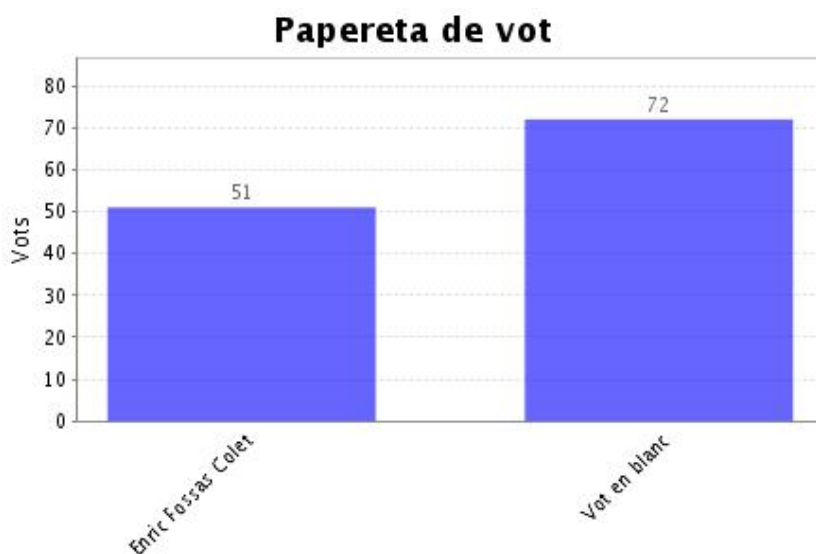

Informe de Recompte

Dades de l'Elecció "Estudiantat de grau i màster universitari (EGM)"

Institució:	ve-202111-240.1
Agrupació d'eleccions:	Eleccions a la Direcció ETSEIB 2021
Data d'inici:	22-11-2021 10:00 CET
Data de finalització:	25-11-2021 10:00 CET
Informe generat el:	25-11-2021 10:15 CET
Vots vàlids:	123
Data de recompte:	25-11-2021 10:13 CET

- Veure detalls

Vots rebuts:	123
Vots únics:	123
Vots oberts:	123
Vots vàlids:	123

Preguntes, respostes i vots "Estudiantat de grau i màster universitari (EGM)"

Elecció a la direcció de l'Escola Tècnica Superior d'Enginyeria Industrial de Barcelona. Per votar, cal assenyalar la persona candidata o bé el vot en blanc.