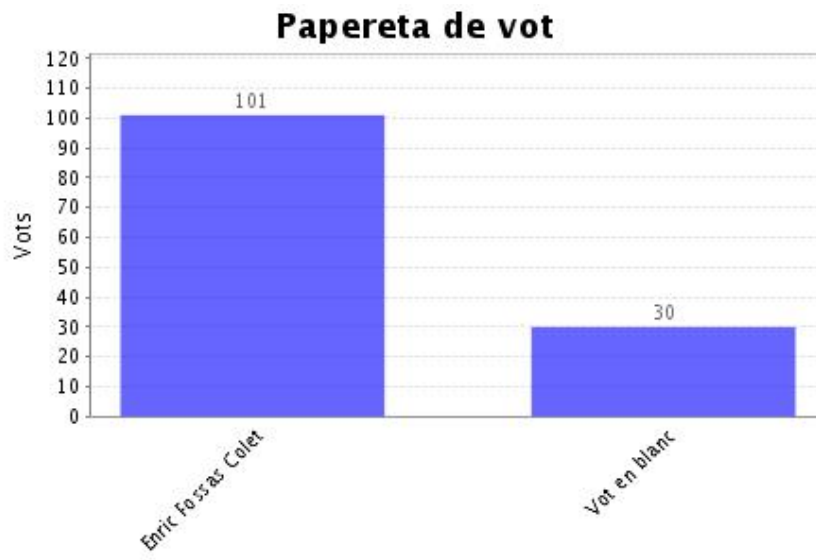

Opcions	Vots
Enric Fossas Colet	101
Vot en blanc	30
Nombre total de vots en aquesta pregunta:	131
Districte 1:	131